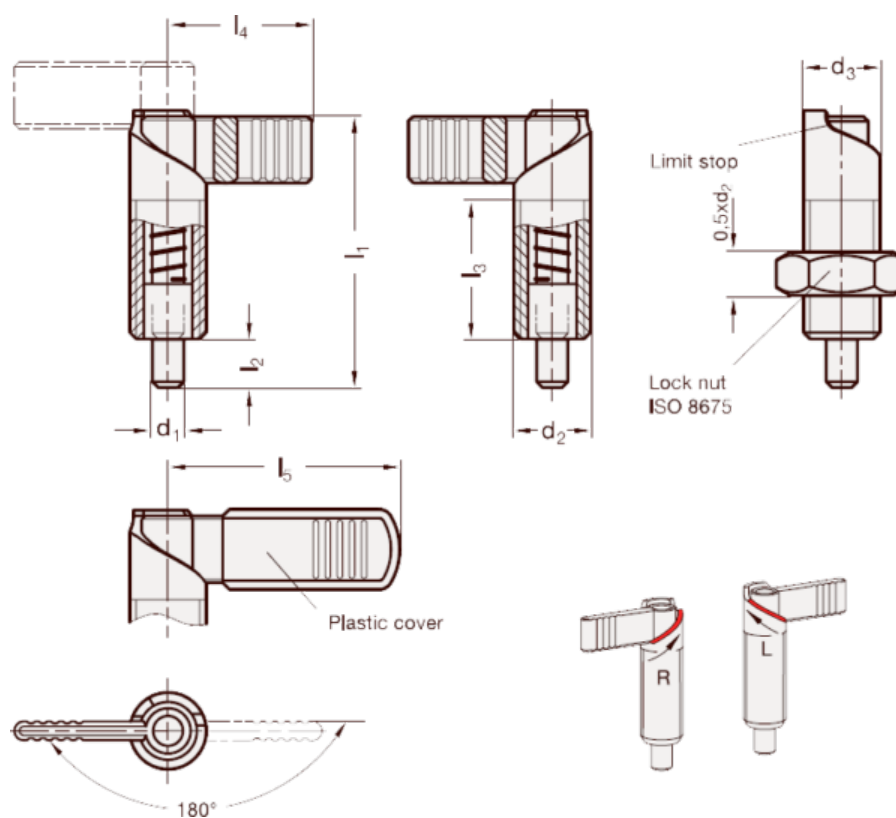

Varenummer: 207216M1215LAK  
Beskrivelse: E+G Positioneringsbolt  
GN 721-6-M12x1,5-LAK

## Mål

d1 = 6  
d2 = M12x1.5  
d3 = 12  
l1 = 47  
l2 = 8  
l3 = 26  
l4 = 26  
l5 = -

Vægt i (g) = 38